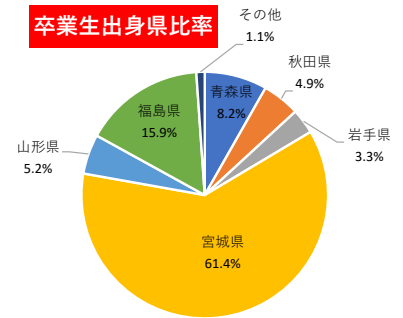

仙台大原簿記情報公務員専門学校

2022年4月1日現在

学科名	卒業生数	就職希望者数	就職者数	未決定者数	就職率
事務・ビジネス・情報系	135	125	123	2	98.4%
税理士・会計士系	44	20	20	0	100%
公務員系	186	175	175	11	100%
合計	365	320	318	13	99.4%

※「就職希望者」には進学者（大学院・大学等）、アルバイト・臨時職員は含まれておりません（2022年4月1日現在）

《就職率》

99.4%
就職希望者数
365名
就職決定者数
320名
卒業生に占める就職者の割合
87.1%
就職者数318名/卒業生数365名

《公務員合格実績》(2021年度合格実績)

- ★一次試験受験者179名 合格者177名 合格率98.9%(実数)
  公務員一次試験合格者 のべ715名
- ★二次試験受験者177名 合格者152名 合格率85.9%(実数)
  公務員二次試験合格者 のべ368名

国家公務員	地方公務員	警察官・消防官・自衛官
259名	71名	38名

業種別就職状況

地域別就職状況

卒業生出身県比率

仙台工科専門学校

2022年5月1日現在

学科名	卒業生数	就職希望者数	就職者数	未決定者数	就職率
大工技能学科	39	39	39	0	100%
建築デザイン学科	71	66	66	0	100%
測量学科	37	37	37	0	100%
環境土木工学科	18	18	18	0	100%
合計	165	160	160	0	100%

地域別就職状況

地域別就職状況

卒業生出身県比率