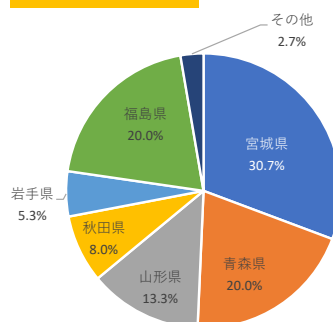

## 地域別就職状況

## 卒業生出身県比率

# 仙台デザイン専門学校

2022年5月1日現在

学科名	卒業生数	就職希望者数	就職者数	未決定者数	就職率
グラフィックデザイン学科	89	31	29	2	93.5%

業種別就職状況

地域別就職状況

卒業生出身県比率

職種別就職状況