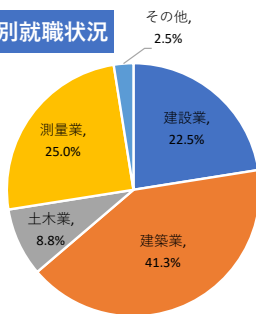

仙台大原簿記情報公務員専門学校

2022年4月1日現在

学科名	卒業生数	就職希望者数	就職者数	未決定者数	就職率
事務・ビジネス・情報系	135	125	123	2	98.4%
税理士・会計士系	44	20	20	0	100%
公務員系	186	175	175	11	100%
合計	365	320	318	13	99.4%

※「就職希望者」には進学者（大学院・大学等）、アルバイト・臨時職員は含まれておりません（2022年4月1日現在）

《就職率》

99.4%
就職希望者数
365名
就職決定者数
320名
卒業生に占める就職者の割合
87.1%
就職者数318名/卒業生数365名

《公務員合格実績》(2021年度合格実績)

- ★一次試験受験者179名 合格者177名 合格率98.9%(実数)
  公務員一次試験合格者 のべ715名
- ★二次試験受験者177名 合格者152名 合格率85.9%(実数)
  公務員二次試験合格者 のべ368名

国家公務員	地方公務員	警察官・消防官・自衛官
259名	71名	38名

業種別就職状況

地域別就職状況

卒業生出身県比率

仙台工科専門学校

2022年5月1日現在

学科名	卒業生数	就職希望者数	就職者数	未決定者数	就職率
大工技能学科	39	39	39	0	100%
建築デザイン学科	71	66	66	0	100%
測量学科	37	37	37	0	100%
環境土木工学科	18	18	18	0	100%
合計	165	160	160	0	100%

地域別就職状況

地域別就職状況

卒業生出身県比率