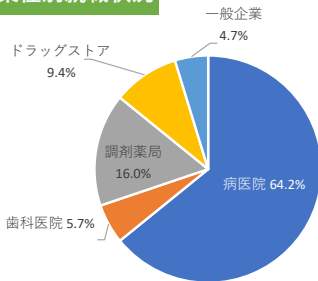

# 2021年度 就職率

- ※ 「就職率」とは、就職希望者に占める就職者の割合です。
- ・ 「就職率」とは、正規の職員（1年以上の非正規の職員として就職した者を含む）として最終的に就職した者を言います。
- ・ 「就職希望者」には、卒業後の進路として「進学」「自営業」「家事手伝い」「資格取得」などを希望する者を含みません。
- ・ 「就職率」の調査時点は、「2022年5月1日現在」とします。但し、仙台大原簿記情報公務員専門学校は「2022年4月1日」とします。

## 仙台医療福祉専門学校

学科名は2021年度卒業生のものです

2022年5月1日現在

学科名	卒業生数	就職希望者数	就職者数	未決定者数	就職率
医療事務総合学科	56	53	53	0	100%
診療情報管理学科	11	11	11	0	100%
医薬品販売学科	15	13	12	1	92.3%
医療事務学科	32	30	30	0	100%
介護福祉学科	59	57	57	0	100%
社会福祉学科	21	20	20	0	100%
言語聴覚学科（大卒者2年課程）	17	16	12	4	75.0%
合計	211	200	195	5	97.5%

### 【医療系】

#### 業種別就職状況