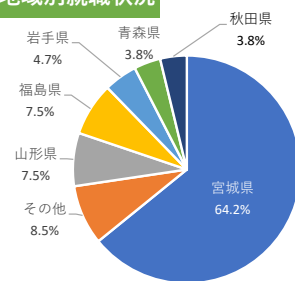

2021年度 就職率

- ※ 「就職率」とは、就職希望者に占める就職者の割合です。
- ・ 「就職率」とは、正規の職員（1年以上の非正規の職員として就職した者を含む）として最終的に就職した者を言います。
- ・ 「就職希望者」には、卒業後の進路として「進学」「自営業」「家事手伝い」「資格取得」などを希望する者を含みません。
- ・ 「就職率」の調査時点は、「2022年5月1日現在」とします。但し、仙台大原簿記情報公務員専門学校は「2022年4月1日」とします。

仙台医療福祉専門学校

学科名は2021年度卒業生のものです

2022年5月1日現在

学科名	卒業生数	就職希望者数	就職者数	未決定者数	就職率
医療事務総合学科	56	53	53	0	100%
診療情報管理学科	11	11	11	0	100%
医薬品販売学科	15	13	12	1	92.3%
医療事務学科	32	30	30	0	100%
介護福祉学科	59	57	57	0	100%
社会福祉学科	21	20	20	0	100%
言語聴覚学科（大卒者2年課程）	17	16	12	4	75.0%
合計	211	200	195	5	97.5%

【医療系】

業種別就職状況

地域別就職状況

卒業生出身県比率

【福祉系】

業種別就職状況

地域別就職状況

卒業生出身県比率