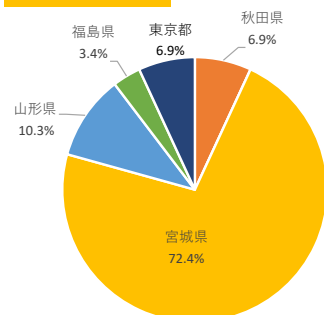

## 地域別就職状況

## 卒業生出身県比率

# 仙台デザイン専門学校

2022年5月1日現在

学科名	卒業生数	就職希望者数	就職者数	未決定者数	就職率
グラフィックデザイン学科	89	31	29	2	93.5%

業種別就職状況

地域別就職状況

卒業生出身県比率

職種別就職状況