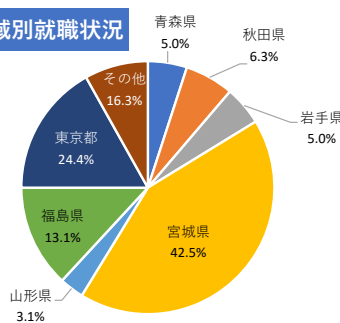

仙台大原簿記情報公務員専門学校

2022年4月1日現在

学科名	卒業生数	就職希望者数	就職者数	未決定者数	就職率
事務・ビジネス・情報系	135	125	123	2	98.4%
税理士・会計士系	44	20	20	0	100%
公務員系	186	175	175	11	100%
合計	365	320	318	13	99.4%

※「就職希望者」には進学者（大学院・大学等）、アルバイト・臨時職員は含まれておりません（2022年4月1日現在）

《就職率》

99.4%
就職希望者数
365名
就職決定者数
320名
卒業生に占める就職者の割合
87.1%
就職者数318名/卒業生数365名

《公務員合格実績》(2021年度合格実績)

- ★一次試験受験者179名 合格者177名 合格率98.9%(実数)
  公務員一次試験合格者 のべ715名
- ★二次試験受験者177名 合格者152名 合格率85.9%(実数)
  公務員二次試験合格者 のべ368名

国家公務員	地方公務員	警察官・消防官・自衛官
259名	71名	38名

業種別就職状況

地域別就職状況

卒業生出身県比率

仙台工科専門学校

2022年5月1日現在

学科名	卒業生数	就職希望者数	就職者数	未決定者数	就職率
大工技能学科	39	39	39	0	100%
建築デザイン学科	71	66	66	0	100%
測量学科	37	37	37	0	100%
環境土木工学科	18	18	18	0	100%
合計	165	160	160	0	100%

地域別就職状況

地域別就職状況

卒業生出身県比率