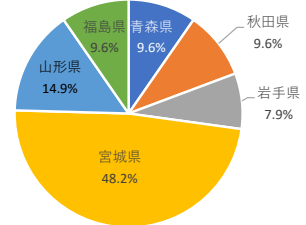

2021年度 就職率

- ※ 「就職率」とは、就職希望者に占める就職者の割合です。
- ・ 「就職率」とは、正規の職員（1年以上の非正規の職員として就職した者を含む）として最終的に就職した者を言います。
- ・ 「就職希望者」には、卒業後の進路として「進学」「自営業」「家事手伝い」「資格取得」などを希望する者を含みません。
- ・ 「就職率」の調査時点は、「2022年5月1日現在」とします。但し、仙台大原簿記情報公務員専門学校は「2022年4月1日」とします。

仙台医療福祉専門学校

学科名は2021年度卒業生のものです

2022年5月1日現在

学科名	卒業生数	就職希望者数	就職者数	未決定者数	就職率
医療事務総合学科	56	53	53	0	100%
診療情報管理学科	11	11	11	0	100%
医薬品販売学科	15	13	12	1	92.3%
医療事務学科	32	30	30	0	100%
介護福祉学科	59	57	57	0	100%
社会福祉学科	21	20	20	0	100%
言語聴覚学科（大卒者2年課程）	17	16	12	4	75.0%
合計	211	200	195	5	97.5%

【医療系】

業種別就職状況

地域別就職状況

卒業生出身県比率

【福祉系】

業種別就職状況

地域別就職状況

卒業生出身県比率