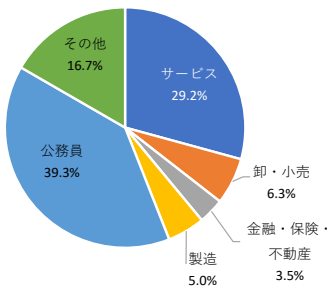

#### 卒業生出身県比率

# 仙台大原簿記情報公務員専門学校

2022年4月1日現在

学科名	卒業生数	就職希望者数	就職者数	未決定者数	就職率
事務・ビジネス・情報系	135	125	123	2	98.4%
税理士・会計士系	44	20	20	0	100%
公務員系	186	175	175	11	100%
合計	365	320	318	13	99.4%

※「就職希望者」には進学者（大学院・大学等）、アルバイト・臨時職員は含まれておりません（2022年4月1日現在）

## 《就職率》

**99.4%**  
 就職希望者数  
 365名  
 就職決定者数  
 320名  
 卒業生に占める就職者の割合  
 87.1%  
 就職者数318名/卒業生数365名

## 業種別就職状況