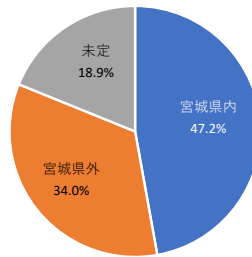

仙台大原簿記情報公務員専門学校

2022年4月1日現在

学科名	卒業生数	就職希望者数	就職者数	未決定者数	就職率
事務・ビジネス・情報系	135	125	123	2	98.4%
税理士・会計士系	44	20	20	0	100%
公務員系	186	175	175	11	100%
合計	365	320	318	13	99.4%

※「就職希望者」には進学者（大学院・大学等）、アルバイト・臨時職員は含まれておりません（2022年4月1日現在）

《就職率》

99.4%
就職希望者数
365名
就職決定者数
320名
卒業生に占める就職者の割合
87.1%
就職者数318名/卒業生数365名

《公務員合格実績》(2021年度合格実績)

- ★一次試験受験者179名 合格者177名 合格率98.9%(実数)
  公務員一次試験合格者 のべ715名
- ★二次試験受験者177名 合格者152名 合格率85.9%(実数)
  公務員二次試験合格者 のべ368名

国家公務員	地方公務員	警察官・消防官・自衛官
259名	71名	38名

業種別就職状況

地域別就職状況

卒業生出身県比率

仙台工科専門学校

2022年5月1日現在

学科名	卒業生数	就職希望者数	就職者数	未決定者数	就職率
大工技能学科	39	39	39	0	100%
建築デザイン学科	71	66	66	0	100%
測量学科	37	37	37	0	100%
環境土木工学科	18	18	18	0	100%
合計	165	160	160	0	100%

地域別就職状況

地域別就職状況

卒業生出身県比率