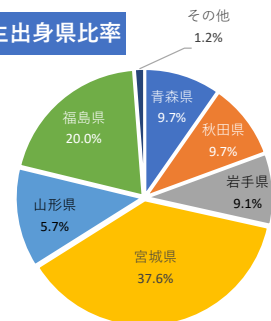

仙台大原簿記情報公務員専門学校

2022年4月1日現在

学科名	卒業生数	就職希望者数	就職者数	未決定者数	就職率
事務・ビジネス・情報系	135	125	123	2	98.4%
税理士・会計士系	44	20	20	0	100%
公務員系	186	175	175	11	100%
合計	365	320	318	13	99.4%

※「就職希望者」には進学者（大学院・大学等）、アルバイト・臨時職員は含まれておりません（2022年4月1日現在）

《就職率》

99.4%
就職希望者数
365名
就職決定者数
320名
卒業生に占める就職者の割合
87.1%
就職者数318名/卒業生数365名

《公務員合格実績》(2021年度合格実績)

- ★一次試験受験者179名 合格者177名 合格率98.9%(実数)
  公務員一次試験合格者 のべ715名
- ★二次試験受験者177名 合格者152名 合格率85.9%(実数)
  公務員二次試験合格者 のべ368名

国家公務員	地方公務員	警察官・消防官・自衛官
259名	71名	38名

業種別就職状況

地域別就職状況

卒業生出身県比率

仙台工科専門学校

2022年5月1日現在

学科名	卒業生数	就職希望者数	就職者数	未決定者数	就職率
大工技能学科	39	39	39	0	100%
建築デザイン学科	71	66	66	0	100%
測量学科	37	37	37	0	100%
環境土木工学科	18	18	18	0	100%
合計	165	160	160	0	100%

地域別就職状況

地域別就職状況

卒業生出身県比率